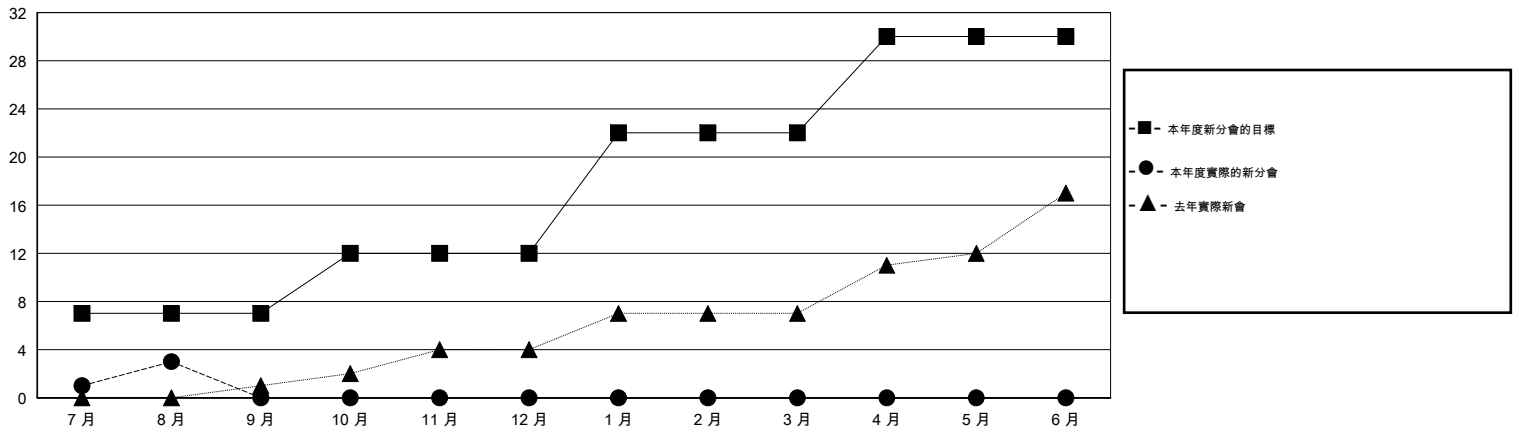

MONTHLY MEMBERSHIP PROGRESS REPORT

District 386

Results as of: 8/31/2015

GMT: ZE RAN SU

地點 CHINA

GMT憲章區 5

分會				
成果 2015-2016				
季	新分會目標	新會	會員流失的分會	淨增/減
7月/8月/9月	7	3	0	3
10月/11月/12月	5	0	0	0
1月/2月/3月	10	0	0	0
4月/5月/6月	8	0	0	0

位會員@每位須繳				
成果 2015-2016				
季	新會員目標	增加的授證/新會員	退會人數	淨增/減
7月/8月/9月	465	430	284	146
10月/11月/12月	305	0	0	0
1月/2月/3月	325	0	0	0
4月/5月/6月	114	0	0	0

目標與實際新會累積