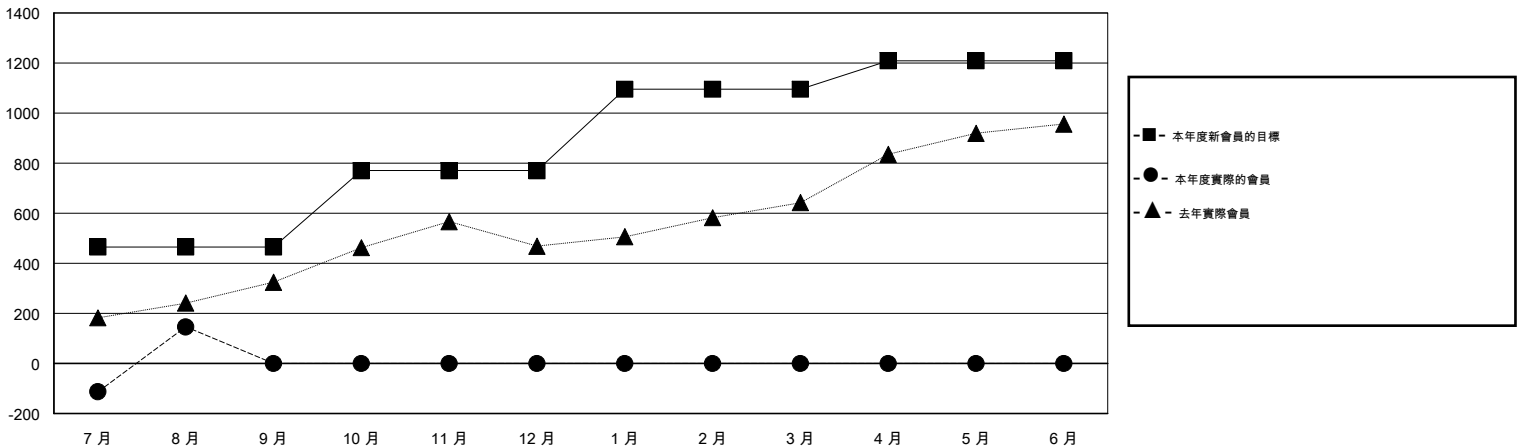

目標和實際會員累積

已取消的分會: 0

74 CLUBS OF 118 增添1位或以上的新會員

性別分佈

男 2,284 (56.30%)
女 1,773 (43.70%)

放棄的會員

[點擊這裡取得健康評估資料](#)

過世	0
分會已取消	0
其他	284
總計	284

家庭單位會員	337
戶長	165
非戶長	172